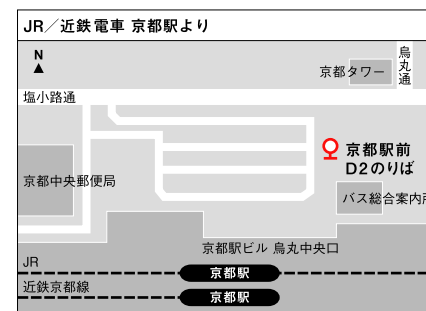

京都駅ビル鳥丸中央口
バス停「京都駅前 D2のりば」より
206系統「東山通 北大路バスターミナル行き」